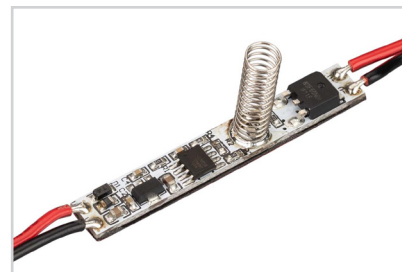

## АЛЮМИНИЕВЫЙ ПРОФИЛЬ KLUS-P45-2000 ANOD

## СОПУТСТВУЮЩИЕ ТОВАРЫ И АКСЕССУАРЫ

Приобретаются отдельно

Держатель

**016030**  
Пружинный для PLS-GIP

Комплект шайб

**020905**  
KLUS-ISOL-Ams-2x

Микродиммер

**031620**  
SMART-D13-H20-DIM (12-24V, 1x3A, Sens)