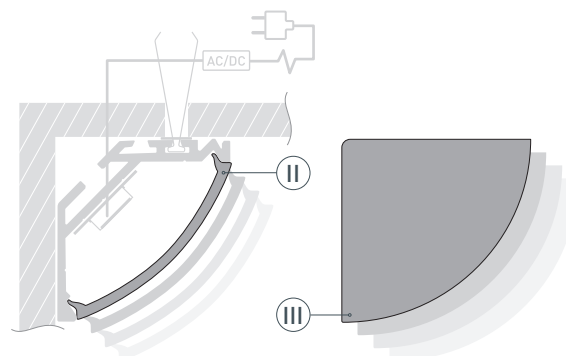

# РУКОВОДСТВО ПО МОНТАЖУ ПРОФИЛЯ

Необходимые компоненты

Ⓘ Профиль

ⓓ Заглушка

Ⓥ Пружинный скоба-держатель

Ⓜ Экран

Ⓦ Светодиодная лента

Ⓦ Шайба

- 1** / Просверлите в поверхности отверстия диаметром минимум 10 мм. Наденьте шайбы Ⓦ на пружинные скобы-держатели Ⓥ. Выведите кабель от блока питания для светодиодной ленты.

- 2** / Установите в профиль Ⓘ светодиодную ленту Ⓦ. Вставьте пружинные скобы-держатели Ⓥ в пазы профиля Ⓘ.

- 3** / Подключите светодиодную ленту Ⓦ, строго соблюдая полярность, обозначенную на плате светодиодной ленты. Вставьте пружинные скобы-держатели Ⓥ профиля в подготовленные отверстия.

- 4** / Установите экран Ⓜ и заглушки ⓓ.