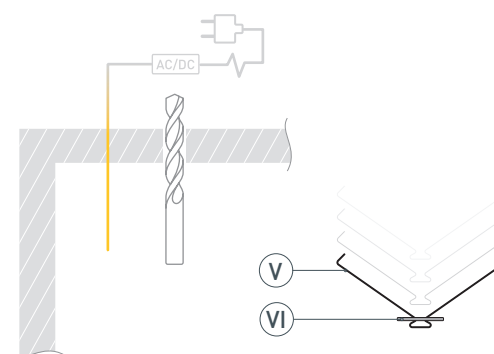

# РУКОВОДСТВО ПО МОНТАЖУ ПРОФИЛЯ

Необходимые компоненты

Ⓘ Профиль

ⓓ Заглушка

Ⓥ Пружинный скоба-держатель

Ⓜ Экран

Ⓦ Светодиодная лента

Ⓦ Шайба

- 1** / Просверлите в поверхности отверстия диаметром минимум 10 мм. Наденьте шайбы Ⓦ на пружинные скобы-держатели Ⓥ. Выведите кабель от блока питания для светодиодной ленты.

- 2** / Установите в профиль Ⓘ светодиодную ленту Ⓦ. Вставьте пружинные скобы-держатели Ⓥ в пазы профиля Ⓘ.

- 3** / Подключите светодиодную ленту Ⓦ, строго соблюдая полярность, обозначенную на плате светодиодной ленты. Вставьте пружинные скобы-держатели Ⓥ профиля в подготовленные отверстия.

- 4** / Установите экран Ⓜ и заглушки ⓓ.