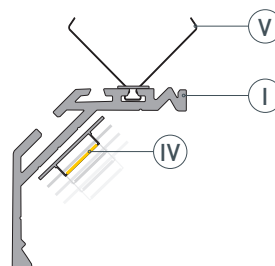

# РУКОВОДСТВО ПО МОНТАЖУ ПРОФИЛЯ

Необходимые компоненты

Ⓘ Профиль

ⓓ Заглушка

Ⓥ Пружинный скоба-держатель

Ⓜ Экран

Ⓦ Светодиодная лента

Ⓦ Шайба

- 1** / Просверлите в поверхности отверстия диаметром минимум 10 мм. Наденьте шайбы Ⓦ на пружинные скобы-держатели Ⓥ. Выведите кабель от блока питания для светодиодной ленты.

- 2** / Установите в профиль Ⓘ светодиодную ленту Ⓦ. Вставьте пружинные скобы-держатели Ⓥ в пазы профиля Ⓘ.

- 3** / Подключите светодиодную ленту Ⓦ, строго соблюдая полярность, обозначенную на плате светодиодной ленты. Вставьте пружинные скобы-держатели Ⓥ профиля в подготовленные отверстия.

- 4** / Установите экран Ⓜ и заглушки ⓓ.