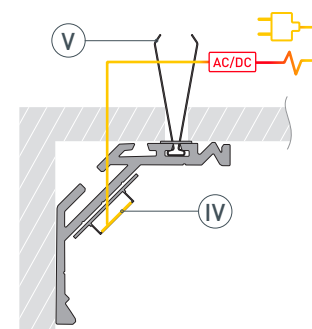

# РУКОВОДСТВО ПО МОНТАЖУ ПРОФИЛЯ

Необходимые компоненты

Ⓘ Профиль

ⓓ Заглушка

Ⓥ Пружинный скоба-держатель

Ⓜ Экран

Ⓦ Светодиодная лента

Ⓦ Шайба

- 1** / Просверлите в поверхности отверстия диаметром минимум 10 мм. Наденьте шайбы Ⓦ на пружинные скобы-держатели Ⓥ. Выведите кабель от блока питания для светодиодной ленты.

- 2** / Установите в профиль Ⓘ светодиодную ленту Ⓦ. Вставьте пружинные скобы-держатели Ⓥ в пазы профиля Ⓘ.

- 3** / Подключите светодиодную ленту Ⓦ, строго соблюдая полярность, обозначенную на плате светодиодной ленты. Вставьте пружинные скобы-держатели Ⓥ профиля в подготовленные отверстия.

- 4** / Установите экран Ⓜ и заглушки ⓓ.