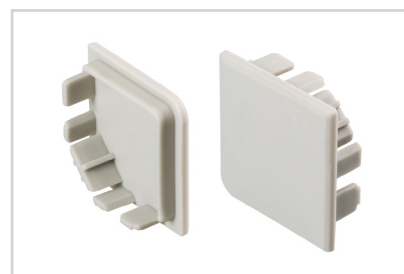

020904
KLUS-P45 Square