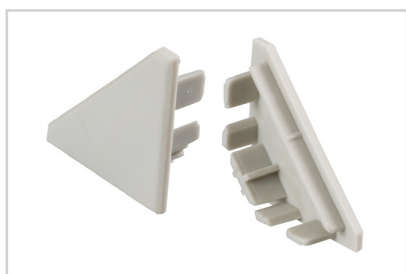

020902
KLUS-P45 Flat

Заглушка