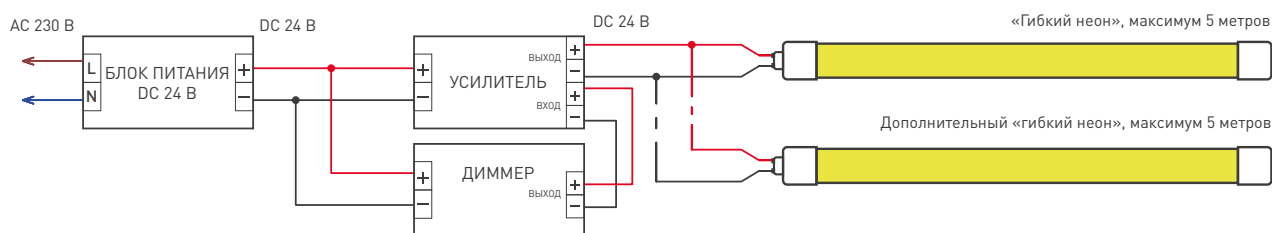

# РЕКОМЕНДАЦИИ ПО ПОДКЛЮЧЕНИЮ

Максимальная длина подключения «неона» – 5 м

Схема 1. Подключение «гибкого неона»

Схема 2. Подключение «гибкого неона» с возможностью изменения яркости.

## ⚠ ВНИМАНИЕ!

ПРАВИЛЬНЫЙ ИЗГИБ

НЕПРАВИЛЬНЫЙ ИЗГИБ

НЕ РАСТЯГИВАТЬ

НЕ СКРУЧИВАТЬ

НЕ НАСТУПАТЬ