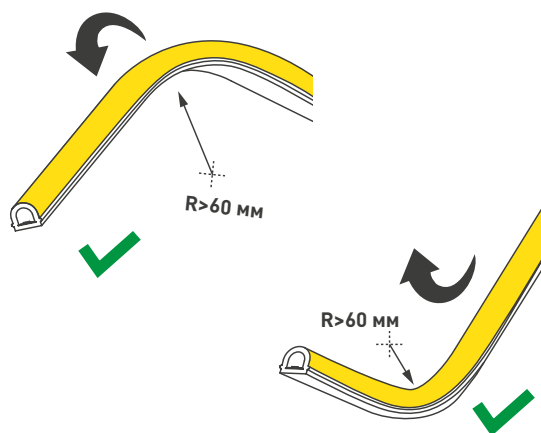

# РЕКОМЕНДАЦИИ ПО ПОДКЛЮЧЕНИЮ

Максимальная длина подключения «неона» – 5 м

Схема 1. Подключение «гибкого неона»

Схема 2. Подключение «гибкого неона» с возможностью изменения яркости.

## ⚠ ВНИМАНИЕ!

ПРАВИЛЬНЫЙ ИЗГИБ

НЕПРАВИЛЬНЫЙ ИЗГИБ

НЕ РАСТЯГИВАТЬ

НЕ СКРУЧИВАТЬ

НЕ НАСТУПАТЬ