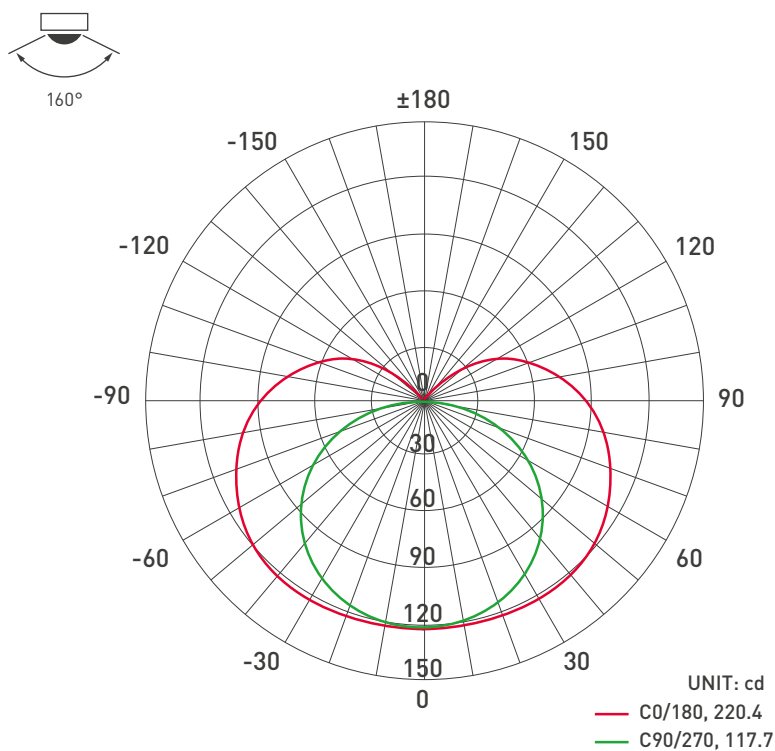

### ПАРАМЕТРЫ

Артикул	025555	
Модель	ARL-MOONLIGHT-1516-DOME	
Цвет	<input checked="" type="radio"/> Дневной	
	Для 1 м	Для 5 м
Напряжение питания	DC 24 В ±0.5 В	
Макс. общая потребляемая мощность	11 Вт	55 Вт
Типовая общая потребляемая мощность	9.9 Вт	49 Вт
Макс. общий потребляемый ток	0.46 А	2.3 А
Цветовая температура	4000 К	
Тип светодиодов	SMD 2835	
Количество светодиодов	120 шт.	600 шт.
Макс. световой поток	530 лм	2650 лм
Индекс цветопередачи	CRI>80	
Угол освещения	160°	
Длина ленты	5 м	
Шаг резки	41.67 мм (6 светодиодов)	
Степень пылевлагозащиты	IP67	
Защитное покрытие	Экструдированная светопроводящая силиконовая оболочка	
Диапазон рабочих температур окружающей среды	-20...+45 °С	
Гарантия	36 месяцев	

# КОНСТРУКТИВНЫЙ ЧЕРТЕЖ

# ФОТОМЕТРИЯ

Диаграмма освещенности

КСС (кривая силы света)

# РЕКОМЕНДАЦИИ ПО ПОДКЛЮЧЕНИЮ

Максимальная длина подключения «неона» – 5 м

Схема 1. Подключение «гибкого неона»

Схема 2. Подключение «гибкого неона» с возможностью изменения яркости.