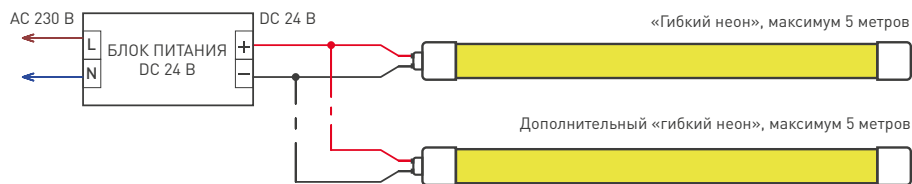

# РЕКОМЕНДАЦИИ ПО ПОДКЛЮЧЕНИЮ

Максимальная длина подключения «неона» – 5 м

Схема 1. Подключение «гибкого неона»

Схема 2. Подключение «гибкого неона» с возможностью изменения яркости.

## ⚠ ВНИМАНИЕ!

ПРАВИЛЬНЫЙ ИЗГИБ

НЕПРАВИЛЬНЫЙ ИЗГИБ

НЕ РАСТЯГИВАТЬ

НЕ СКРУЧИВАТЬ

НЕ НАСТУПАТЬ