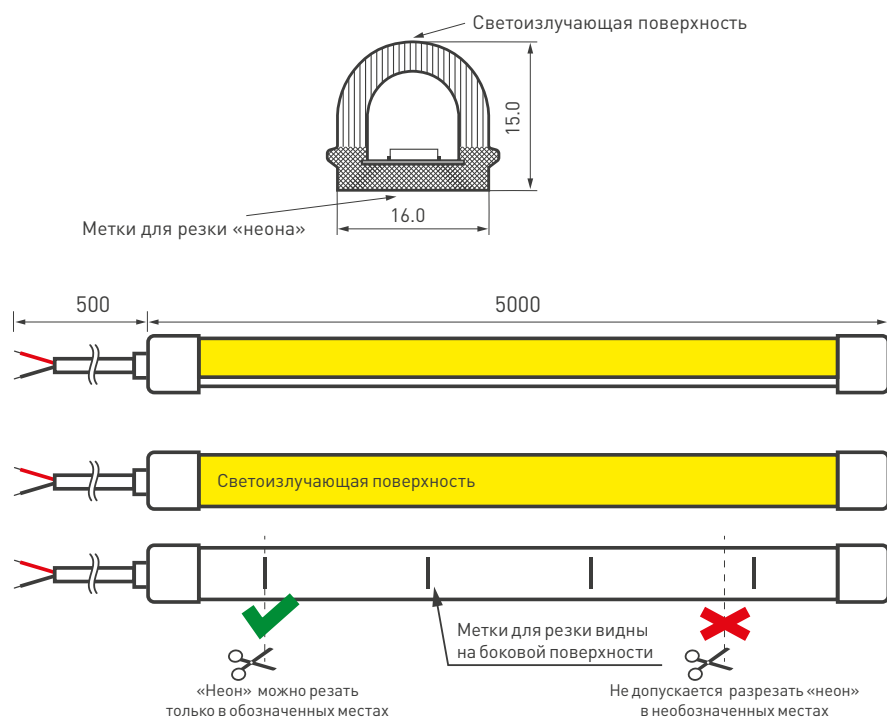

КОНСТРУКТИВНЫЙ ЧЕРТЕЖ