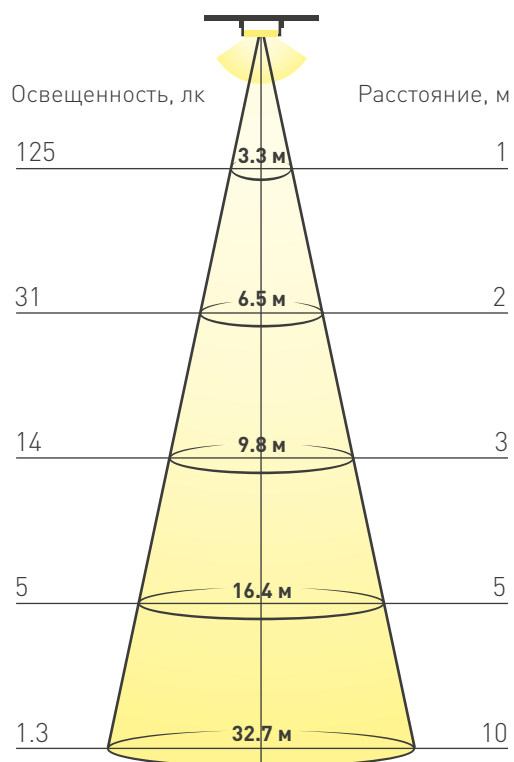

ФОТОМЕТРИЯ

Диаграмма освещенности